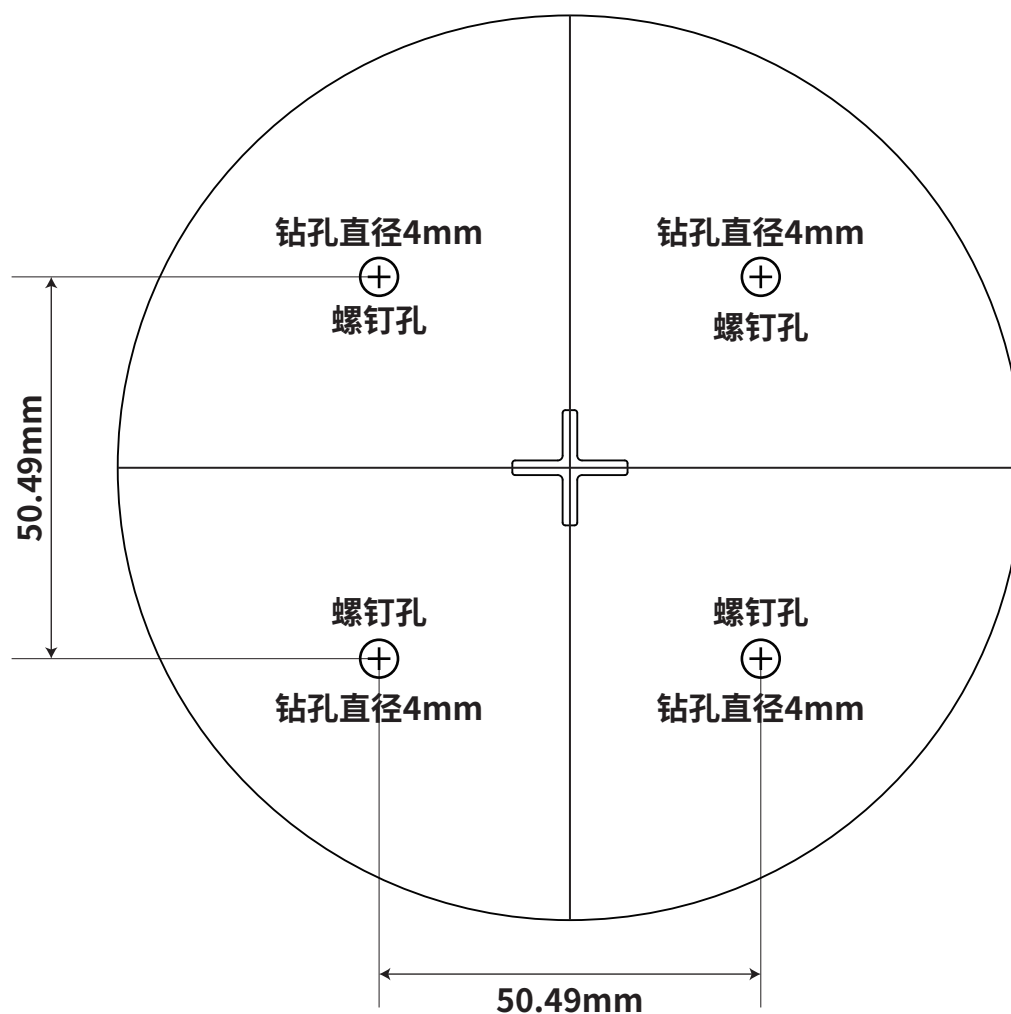

# 安装定位说明

请根据实际需求采用吸顶安装或壁挂安装

安装架尺寸:外围直径119.63mm,厚6.7mm

1. 网线开孔可根据实际安装情况在适当位置钻孔
2. 若使用塑胶胀管安装, 钻孔直径需扩大为6mm